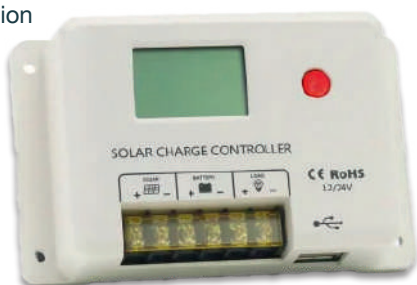

RÉGULATEUR PWM 10A AVEC ÉCRAN ET PRISES USB VECHLINE

Les régulateurs de charge solaire PWM avec reconnaissance automatique de la tension batterie 12/24 V.