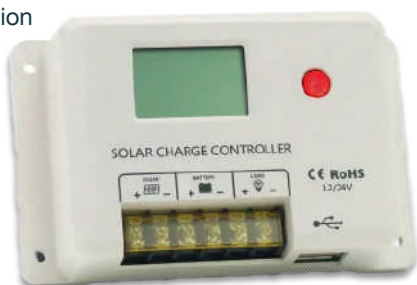

RÉGULATEUR PWM 10A AVEC ÉCRAN ET PRISES USB VECHLINE

Les régulateurs de charge solaire PWM avec reconnaissance automatique de la tension batterie 12/24 V.