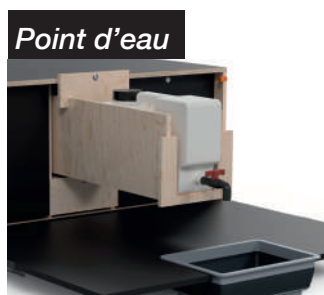

## MALLE CAVALE - CAMPINAMBULLE

Inclus dans la malle : 1 réchaud 1 feu à cartouche gaz, 1 pare flamme, 1 planche à découper.

Dim. : 110 x 70 x 50 cm / Dim. table : 105 x 82 cm.

RÉF. A0015089  
**Configuration 1**  
Point d'eau, glacière Qool,  
option couchette