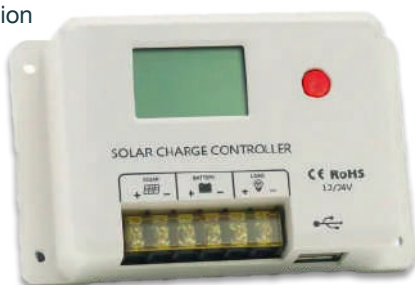

149€₀₀ ~~198,00€~~
-25%

RÉF. A0003579
Avec enrouleur 50 m

199€₀₀ ~~281,00€~~
-29%

RÉGULATEUR PWM 10A AVEC ÉCRAN ET PRISES USB VECHLINE

Les régulateurs de charge solaire PWM avec reconnaissance automatique de la tension batterie 12/24 V.